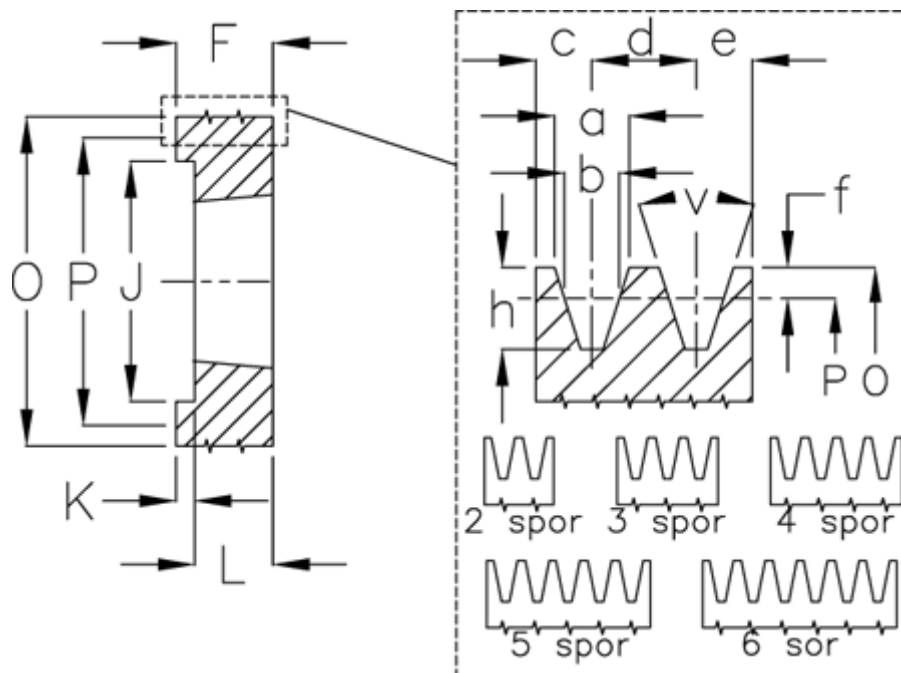

Varenummer: 604111010602
 Beskrivelse: Kileremsskive SPB 106/2 TL1610

Mål

a	= 16,3	F	= 44	P	= 106
Antal spor	= 2	For bøsning	= 1610	Type	= SPB
b	= 14	h	= 17,5	v	= 34 grader
Bøsning ø max.	= 42	J	= 67,0		
c	= 12,5	K	= 19		
d	= 19	L	= 25		
e	= 12,5	m	= -		
f	= 3,5	O	= 113		